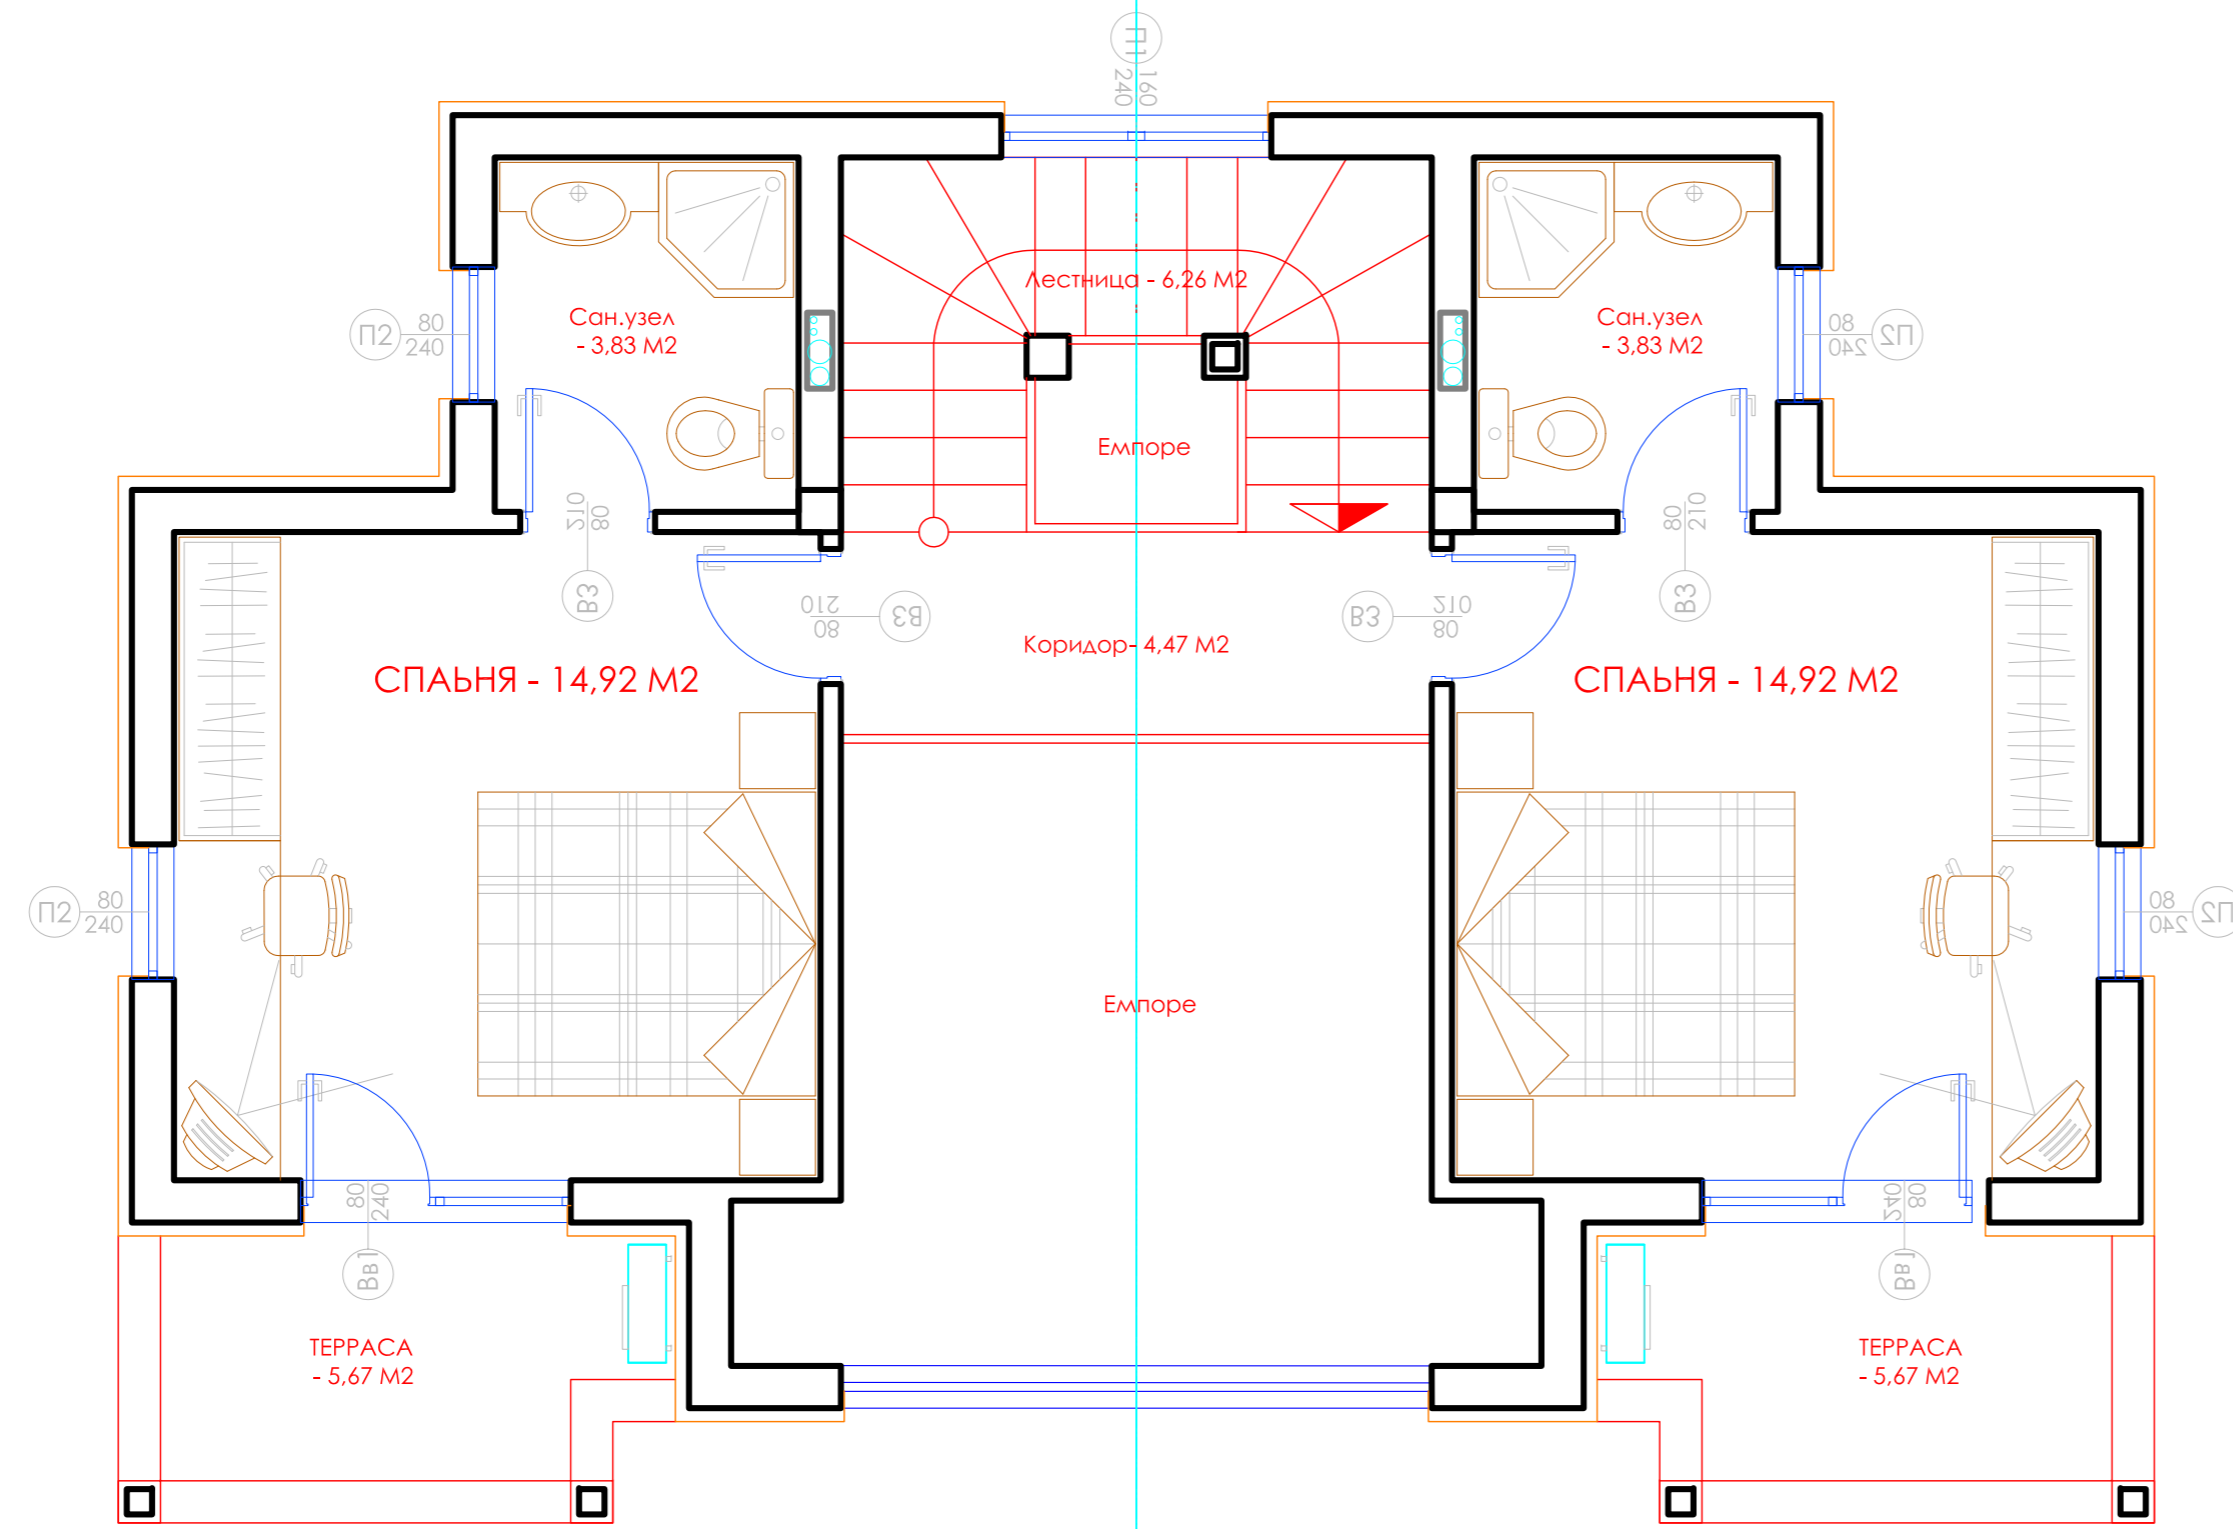

ДОМ-Д3

ЦОКОЛЬНЬ ЕТАЖ

ПЕРВЫЙ ЭТАЖ

ЖИЛАЯ ПЛОЩАДЬ- 64,60 М2

ОБЩАЯ ПЛОЩАДЬ-98,69 М2

**ИНТЕРАРХ-ПРОЕКТ**

проектиране и изпълнение  
архитектура, интериор,  
екстериор, осветление,  
арт декор

www.ads-studio.net ads\_studio@abv.bg  
тел/факс +359 2 4812392 София, кв. Овча Купеш, ул. Девиня 14, ателие 6

ДОМ-Д3

ПЕРВЫЙ ЭТАЖ

ВТОРОЙ ЭТАЖ

ЖИЛАЯ ПЛОЩАДЬ- 74,00 М2

**ИНТЕРАРХ-ПРОЕКТ**

проектиране и изпълнение  
архитектура, интериор,  
екстериор, осветление,  
арт декор

www.ads-studio.net ads\_studio@abv.bg  
тел/факс +359 2 4812392 София, кв. Овча Купел, ул. Димитрова 14, ателие 6

**ДОМ-Д3**

**ВТОРОЙ ЭТАЖ**

ТРЕТИЙ ЭТАЖ

ЖИЛАЯ ПЛОЩАДЬ- 10,72 м2

ОБЩАЯ ПЛОЩАДЬ-98,69 м2

**ИНТЕРАРХ-ПРОЕКТ**

проектиране и изпълнение  
архитектура, интериор,  
екстериор, осветление,  
арт декор

www.ads-studio.net ads\_studio@abv.bg  
тел/факс +359 2 4812392 София, кв. Овча Купел, ул. Девиня 14, ателие 6

ДОМ-Д3

ТРЕТИЙ ЭТАЖ