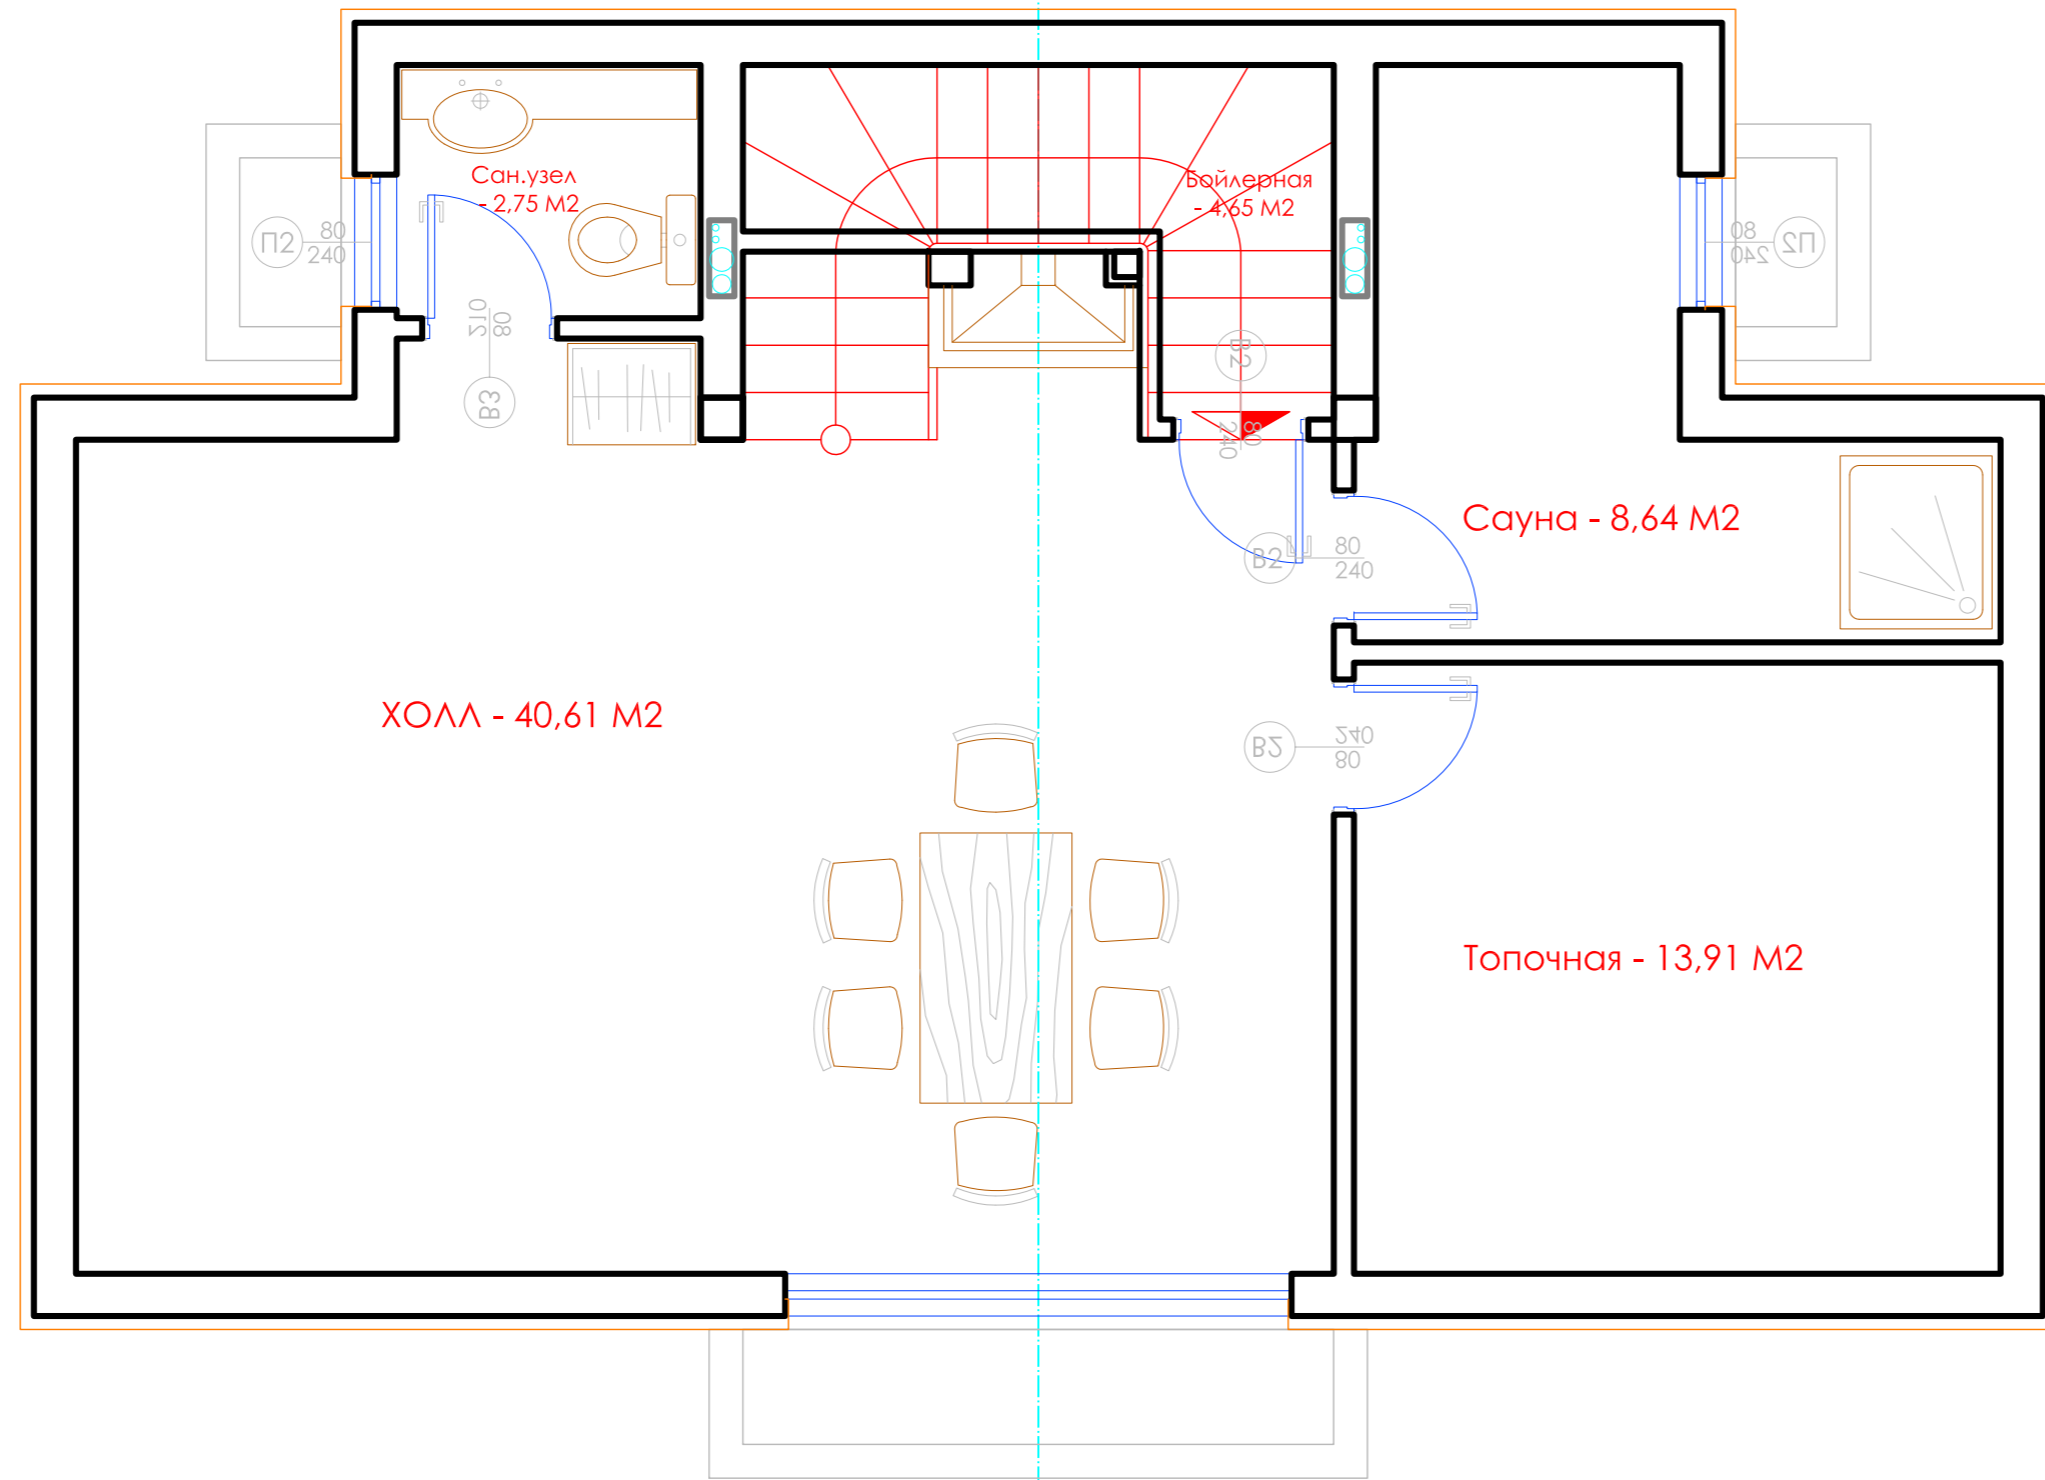

ЦОКОЛЬНЬ ЕТАЖ

ЖИЛАЯ ПЛОЩАДЬ- 85,87 М2

ИНТЕРАРХ-ПРОЕКТ

проектиране и изпълнение
архитектура, интериор,
екстериор, осветление,
арт декор

www.ads-studio.net ads_studio@abv.bg
тел/факс +359 2 4812392 София, кв. Овча Купел, ул. Дяволяна 14, ателие 6

ДОМ-Д3

ЦОКОЛЬНЬ ЕТАЖ