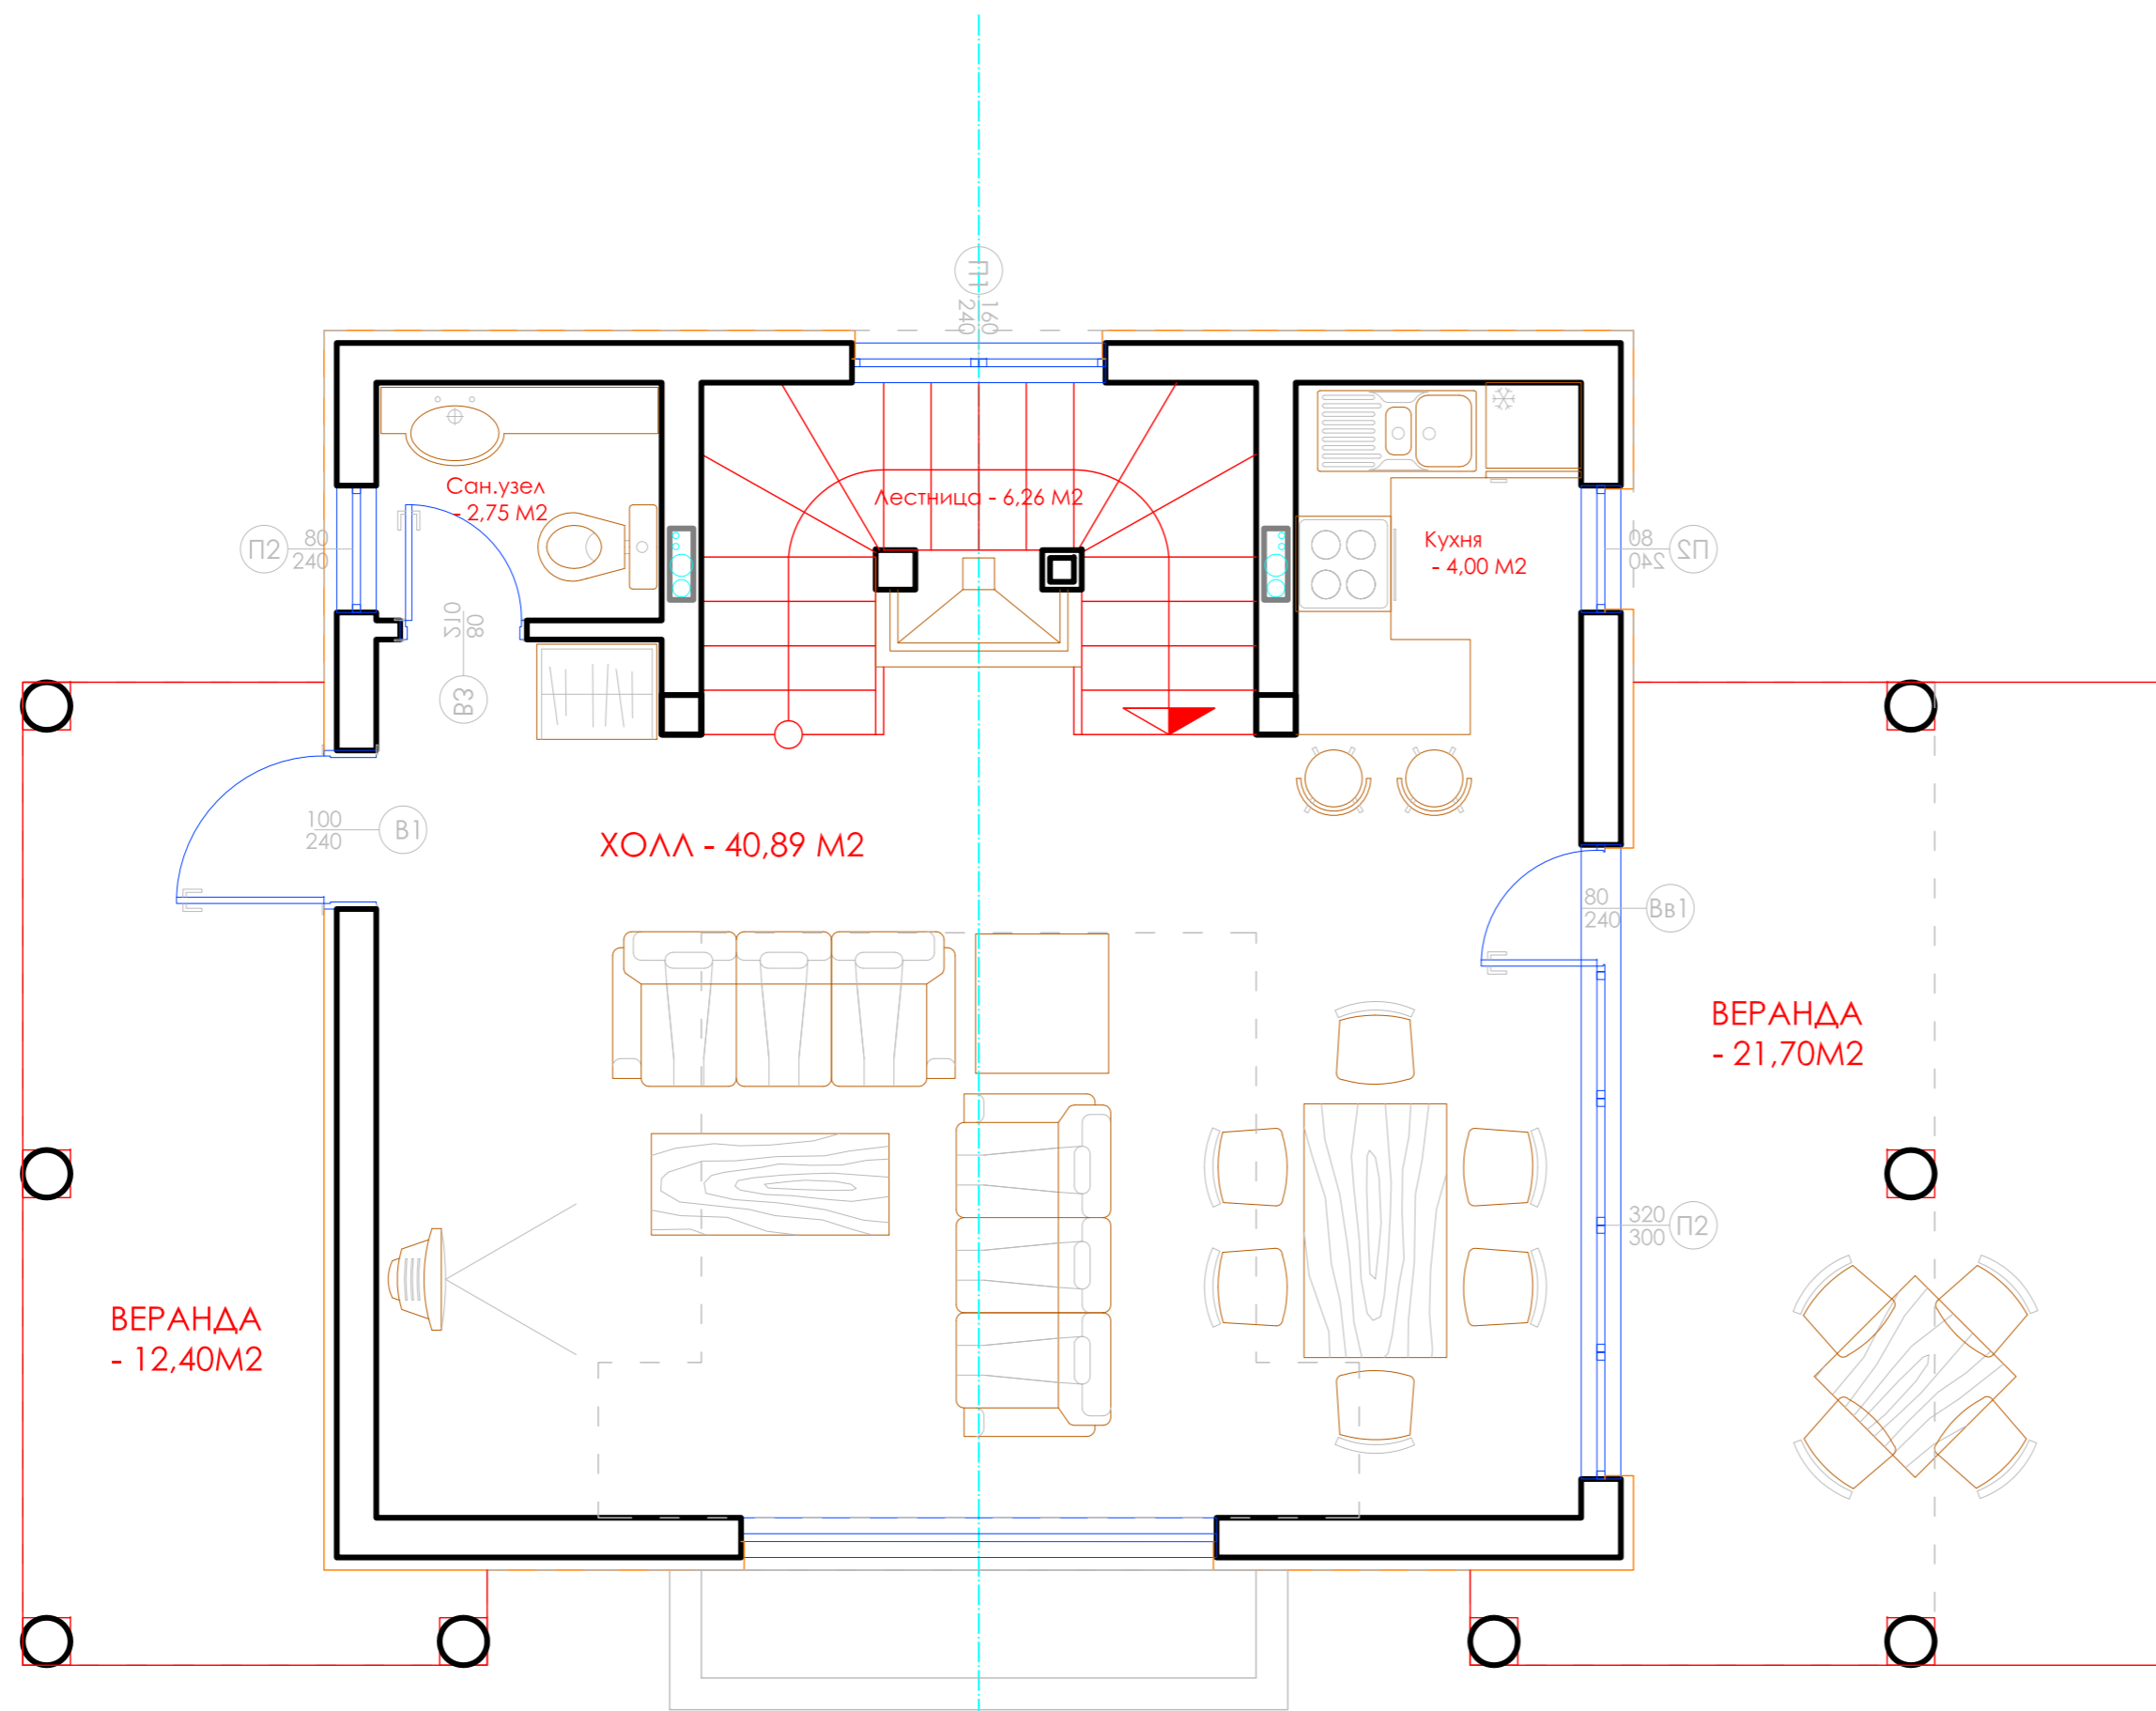

ДОМ-Д3

ЦОКОЛЬНЬ ЕТАЖ

ПЕРВЫЙ ЭТАЖ

ЖИЛАЯ ПЛОЩАДЬ- 64,60 М2

ОБЩАЯ ПЛОЩАДЬ-98,69 М2

**ИНТЕРАРХ-ПРОЕКТ**

проектиране и изпълнение  
архитектура, интериор,  
екстериор, осветление,  
арт декор

www.ads-studio.net ads\_studio@abv.bg  
тел/факс +359 2 4812392 София, кв. Овча Купеш, ул. Девиня 14, ателие 6

ДОМ-Д3

ПЕРВЫЙ ЭТАЖ

ВТОРОЙ ЭТАЖ

ЖИЛАЯ ПЛОЩАДЬ- 74,00 М2

**ИНТЕРАРХ-ПРОЕКТ**

проектиране и изпълнение  
архитектура, интериор,  
екстериор, осветление,  
арт декор

www.ads-studio.net ads\_studio@abv.bg  
тел/факс +359 2 4812392 София, кв. Овча Купел, ул. Димитрова 14, ателие 6

**ДОМ-Д3**

**ВТОРОЙ ЭТАЖ**

ТРЕТИЙ ЭТАЖ

ЖИЛАЯ ПЛОЩАДЬ- 10,72 м2

ОБЩАЯ ПЛОЩАДЬ-98,69 м2

**ИНТЕРАРХ-ПРОЕКТ**

проектиране и изпълнение  
архитектура, интериор,  
екстериор, осветление,  
арт декор

www.ads-studio.net ads\_studio@abv.bg  
тел/факс +359 2 4812392 София, кв. Овча Купел, ул. Девиня 14, ателие 6

ДОМ-Д3

ТРЕТИЙ ЭТАЖ