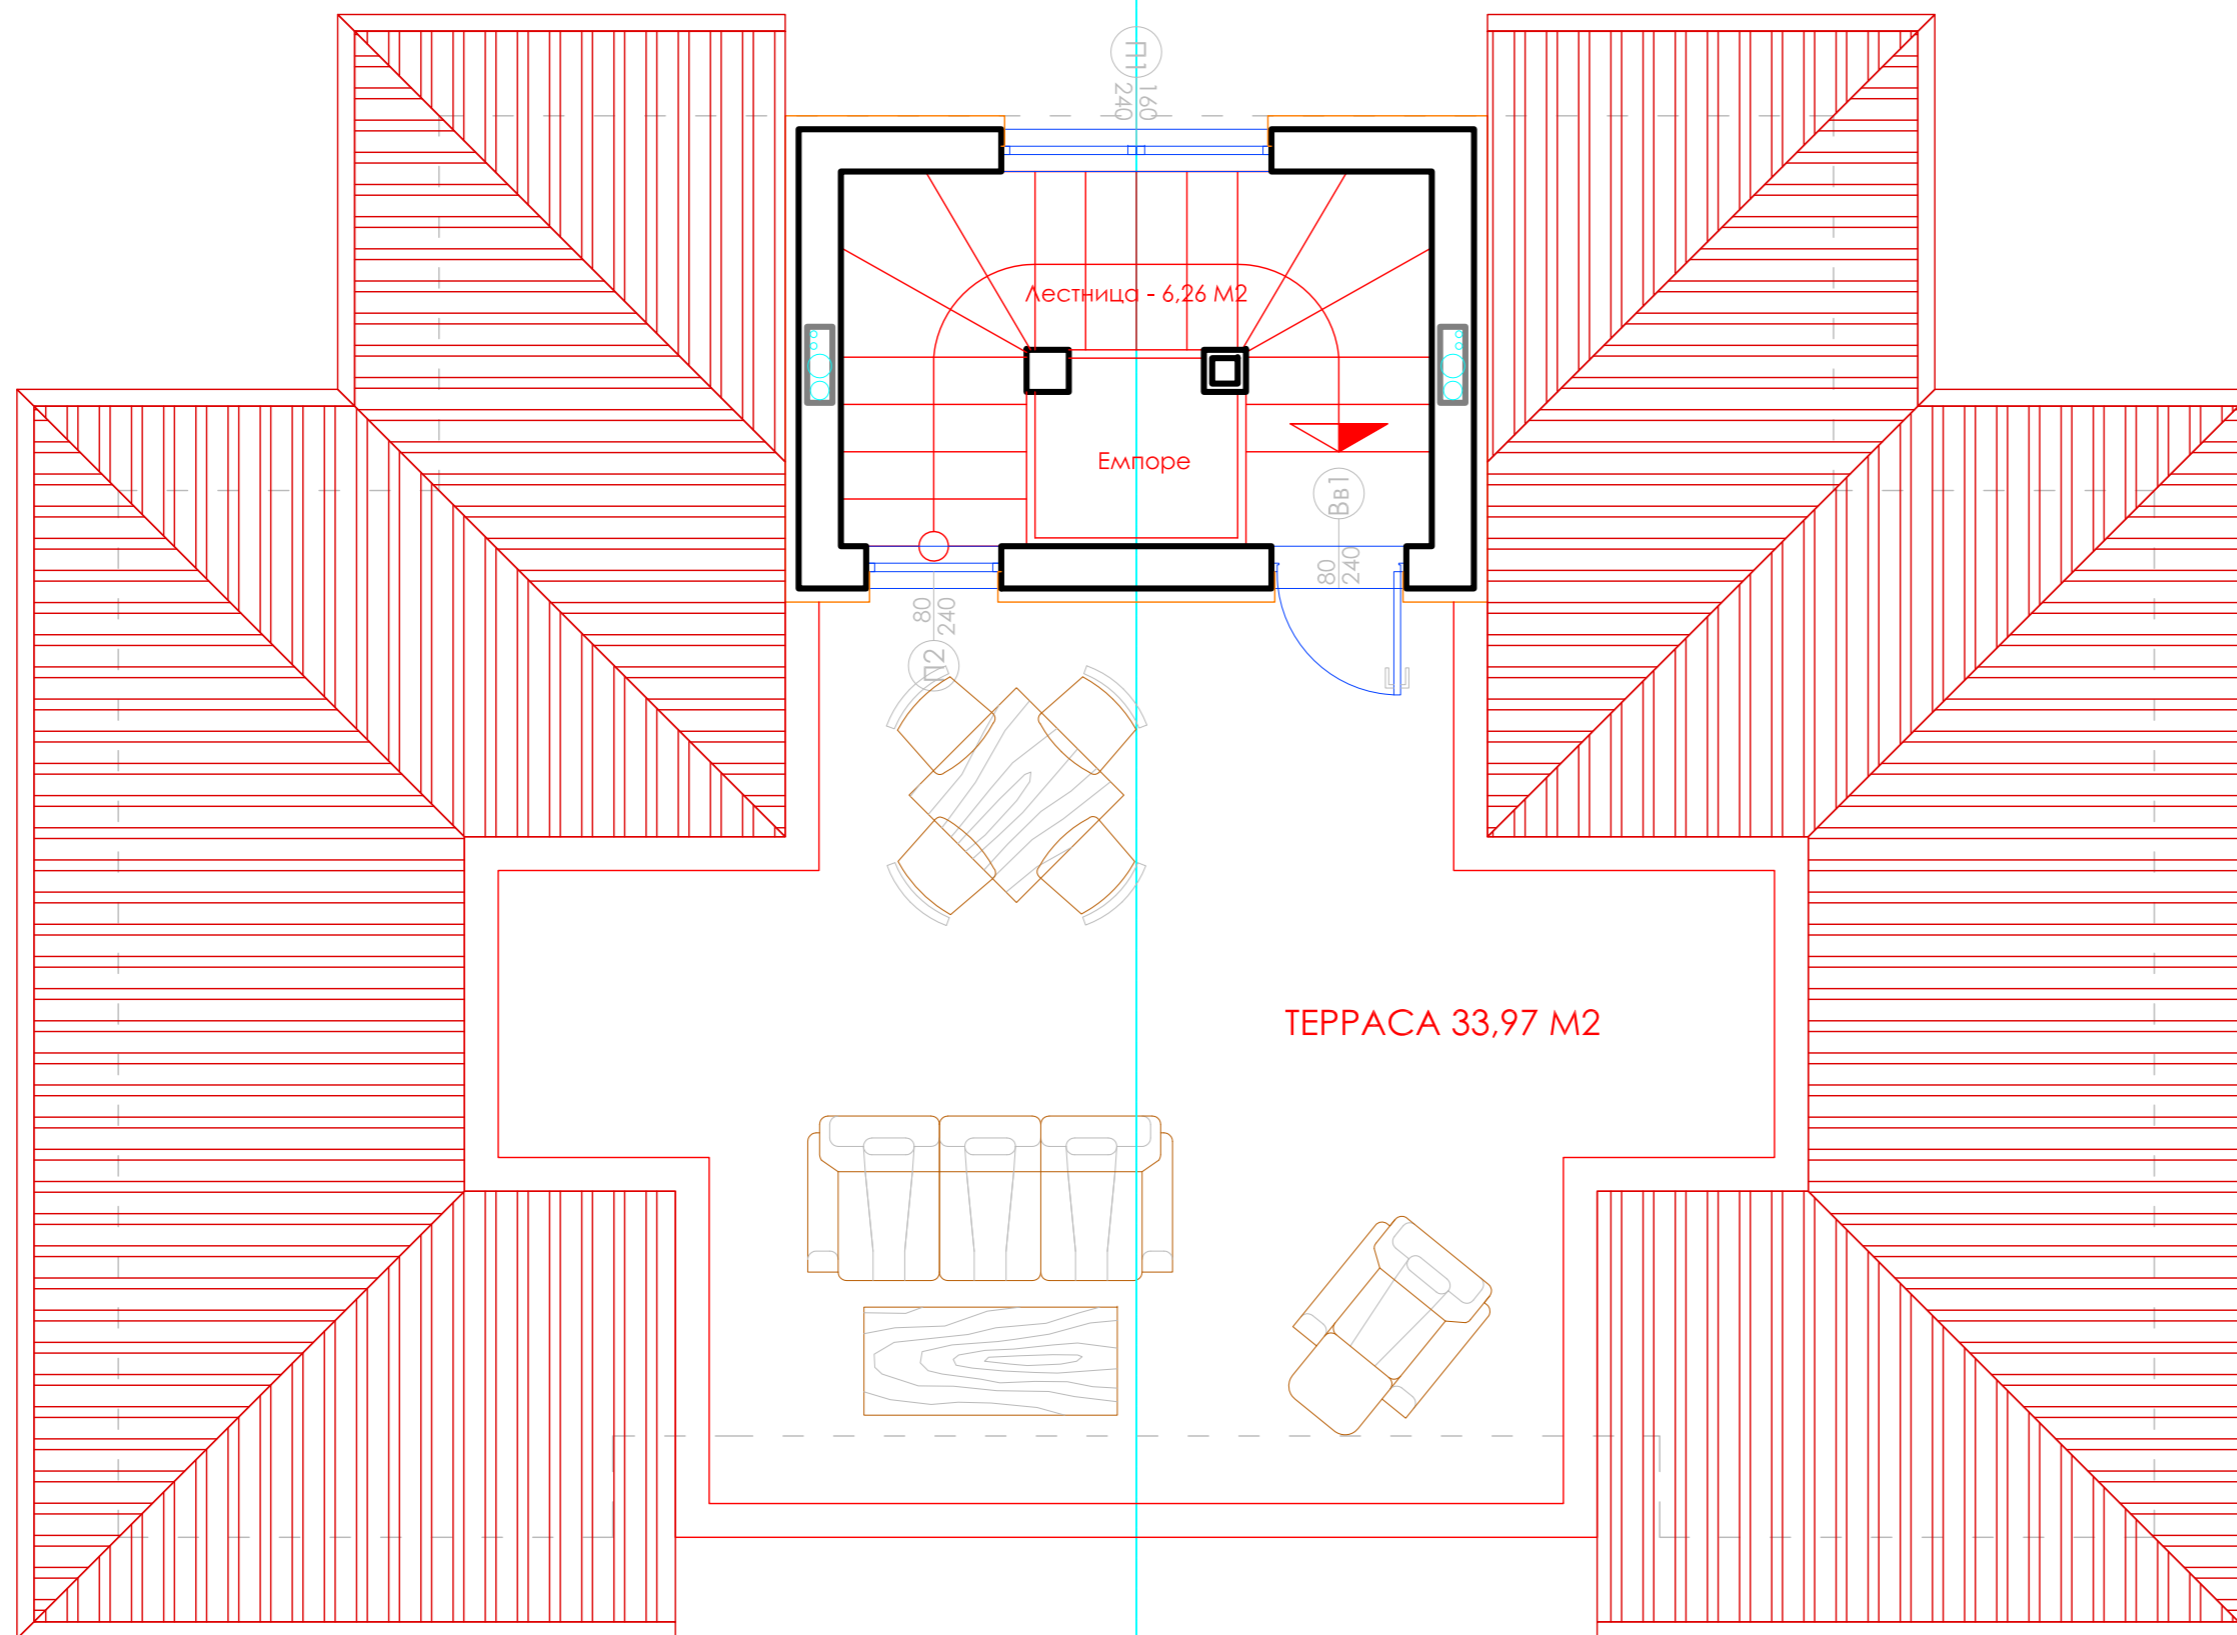

ДОМ-Д3

ПЕРВЫЙ ЭТАЖ

ВТОРОЙ ЭТАЖ

ЖИЛАЯ ПЛОЩАДЬ- 74,00 М2

**ИНТЕРАРХ-ПРОЕКТ**

проектиране и изпълнение  
архитектура, интериор,  
екстериор, осветление,  
арт декор

www.ads-studio.net ads\_studio@abv.bg  
тел/факс +359 2 4812392 София, кв. Овча Купел, ул. Димитрова 14, ателие 6

**ДОМ-Д3**

**ВТОРОЙ ЭТАЖ**

ТРЕТИЙ ЭТАЖ

ЖИЛАЯ ПЛОЩАДЬ- 10,72 м2

ОБЩАЯ ПЛОЩАДЬ-98,69 м2

**ИНТЕРАРХ-ПРОЕКТ**

проектиране и изпълнение  
архитектура, интериор,  
екстериор, осветление,  
арт декор

www.ads-studio.net ads\_studio@abv.bg  
тел/факс +359 2 4812392 София, кв. Овча Купел, ул. Девиня 14, ателие 6

ДОМ-Д3

ТРЕТИЙ ЭТАЖ